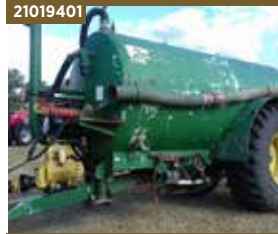

11018550
Fendt Katana V8 Forager, 346hrs, 17Reg, **£POA**

21019600
Used Pöttinger 771A Trailed Twin Rotor Rake, **£8,350**

11018435
Ex Display Vicon 903 Fanex 8 rotary tedder, **£9,400**

31014557
Used Pöttinger 305 HED, **£8,500**

11013741
Used Vicon RF 2235 Baler, **£14,500**

11009224
Used Richard Western 12T rear spreader, **£10,950**

21019401
Used Primex 2700 vacuum tanker, **£7,850**

21018161
Used AW 10T rear discharge spreader, **£8,000**